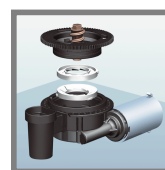

Keramikmahlwerk

Stand 08/2008 – Für fehlerhafte und unterbliebene Angaben wird keine Gewähr übernommen. Änderungen vorbehalten.

Saeco GmbH

Guerickestraße 25 | D-80805 München
Tel. +49 (0) 89 2000 45-501 | Fax: +49 (0) 89 1250 4551-291
info@saeco.de | www.saeco.de
Handelsregister München HRB 179248 | Geschäftsführer Söntke Visser

Espresso Feeling